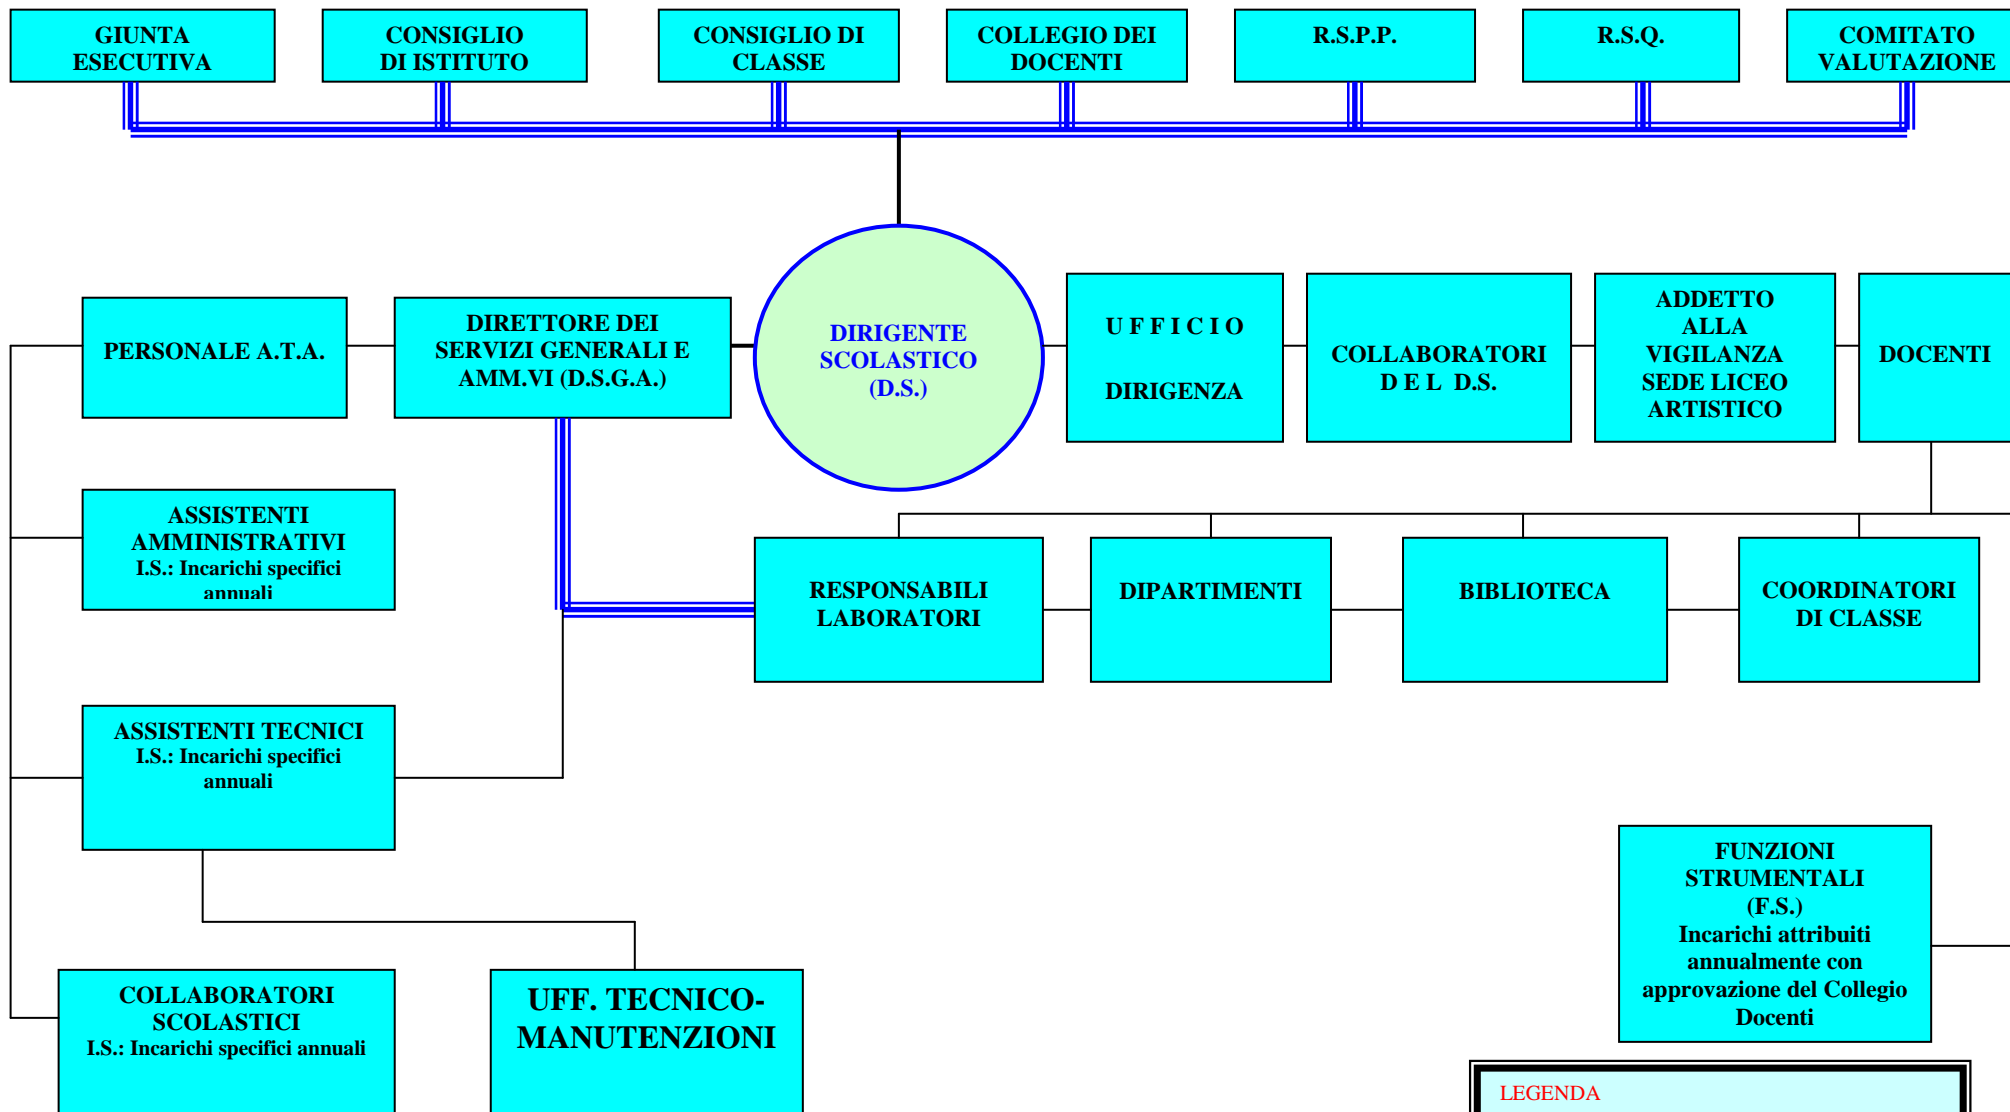

ORGANIGRAMMA ISTITUTO DI ISTRUZIONE SUPERIORE "A. CANOVA" - VICENZA

LEGENDA

- == Rapporto di collaborazione
- Rapporto gerarchico
- I.S. Incarico Specifico
- R.S.Q. Responsabile Sistema Qualità
- R.S.P.P. Resp. Serv. Prevenzione e Protezione

IL DIRIGENTE SCOLASTICO
Prof. Domenico Caterino